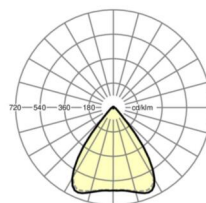

параметры

номер заказа	19435006040
код EAN	4020863412419
номер таможенного тарифа	94051190
Знак прохождения контроля	IP 20, класс защиты I, ENEC10 VDE, F, HACCP DIN10500/Food/IFS-пригодность для применения/BRC, Indoor, CE
Степень ударопрочности IK	IK03 (-20°C bis 25°C)
Температура окружения	ta -20°C в 25°C
Особые свойства	Готовность к IoT «Ready for IoT»
Гарантийный срок	5 лет
Государственные программы поддержки	BEG - государственные субсидии для энергосберегающих зданий (действительна только для Германии)

электротехника

Балласт	Электронный драйвер DALI2 (1 штука)
Мощность системы	70W
сетевое напряжение	230V/50Hz
класс энергосбережения/Источник света	D

Оптика

Оснастка	LED, цветопередача/оттенок света CRI ≥ 80 / 4000K
Допуск для координаты цветности (MacAdam)	3SDCM
Фотобиологическая безопасность (светильник)	RG1
Номинальный световой поток	10185lm
Срок службы LED	50000h L80/B10 (Tq 25°C)
светоотдача светильников	146lm/W
Угол излучения	80° (C0) / 80° (C90)
UGR поп./вдоль	19.7 / 19.8

DEEP-LINK

<https://www.regiolux.de/ru/article/19435006040>

Ссылка	LED 10000lm 840
ηLB	100 %
Φ ↓/↑	98 % / 2 %
UGR поп./вдоль	19.7 / 19.8