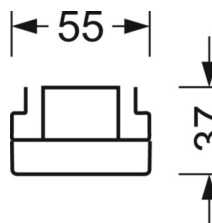

## Оптика

Оснастка	LED, цветопередача/оттенок света CRI ≥ 80 / 4000K
Допуск для координаты цветности (MacAdam)	3SDCM
Фотобиологическая безопасность (светильник)	RG1
Номинальный световой поток	10185lm
Срок службы LED	50000h L80/B10 (Tq 25°C)
светоотдача светильников	146lm/W
Угол излучения	80° (C0) / 80° (C90)
UGR поп./вдоль	19.7 / 19.8

## Механика

цвет корпуса белый стандартный для электротехники RAL 9016

размеры (LxWxH/DxH) 1531mm x 55mm x 37mm

вес (нетто) 2kg

Вид монтажа сборка трековых систем, световая структура

## размеры

L	1531 mm	Длина
В	55 mm	Ширина
н	37 mm	Высота