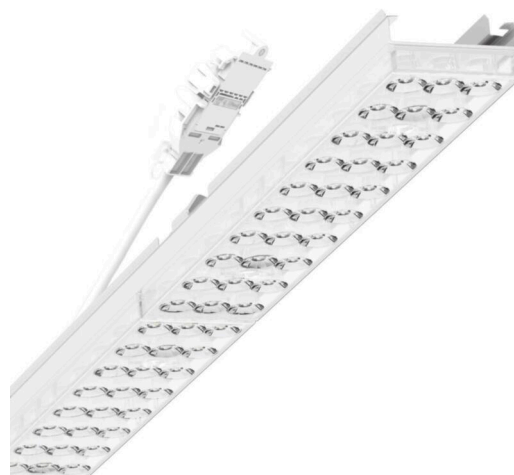

параметры

номер заказа	19435006040
код EAN	4020863412419
номер таможенного тарифа	94051190
Знак прохождения контроля	IP 20, класс защиты I, ENEC10 VDE, F, HACCP DIN10500/Food/IFS-пригодность для применения/BRC, Indoor, CE
Степень ударопрочности IK	IK03 (-20°C bis 25°C)
Температура окружения	ta -20°C в 25°C
Особые свойства	Готовность к IoT «Ready for IoT»
Гарантийный срок	5 лет
Государственные программы поддержки	BEG - государственные субсидии для энергосберегающих зданий (действительна только для Германии)

электротехника

Балласт	Электронный драйвер DALI2 (1 штука)
Мощность системы	70W
сетевое напряжение	230V/50Hz
класс энергосбережения/Источник света	D

Оптика

Оснастка	LED, цветопередача/оттенок света CRI ≥ 80 / 4000K
Допуск для координаты цветности (MacAdam)	3SDCM
Фотобиологическая безопасность (светильник)	RG1
Номинальный световой поток	10185lm
Срок службы LED	50000h L80/B10 (Tq 25°C)
светоотдача светильников	146lm/W
Угол излучения	80° (C0) / 80° (C90)
UGR поп./вдоль	19.7 / 19.8

DEEP-LINK

<https://www.regiolux.de/ru/article/19435006040>

Ссылка	LED 10000lm 840
ηLB	100 %
Φ ↓/↑	98 % / 2 %
UGR поп./вдоль	19.7 / 19.8